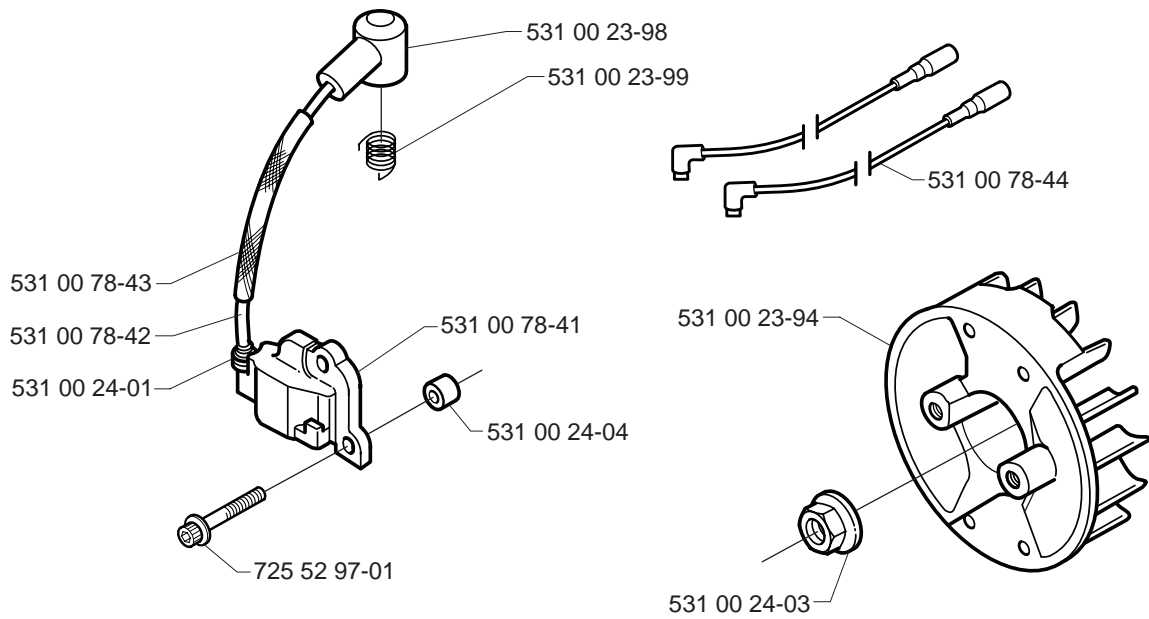

132R

Spare parts
Ersatzteile
Pièces détachées
Reserve onderdelen
Repuestos
Reservdelar

A***compl 531 00 78-33******compl 531 00 78-66****H*****compl 531 00 47-34**

B**E****J**

C**D**

503 98 12-28 

F**K**

*compl 531 00 23-67

G**L**

compl *531 00 78-84

537 10 26-01

Husqvarna
132

P

*compl 531 00 78-46

Walbro WYJ