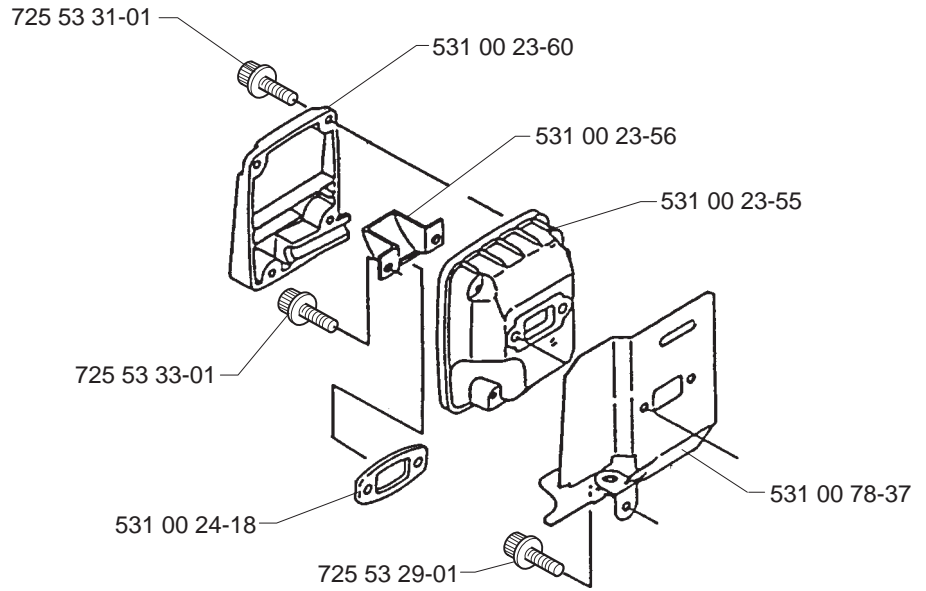

132R

Spare parts
Ersatzteile
Pièces détachées
Reserve onderdelen
Repuestos
Reservdelar

A***compl 531 00 78-33******compl 531 00 78-66****H*****compl 531 00 47-34**

B**E****J**

C**D**

503 98 12-28 

F**K**

*compl 531 00 23-67

G**L**

compl *531 00 78-84

537 10 26-01

Husqvarna
132

P

*compl 531 00 78-46

Walbro WYJ