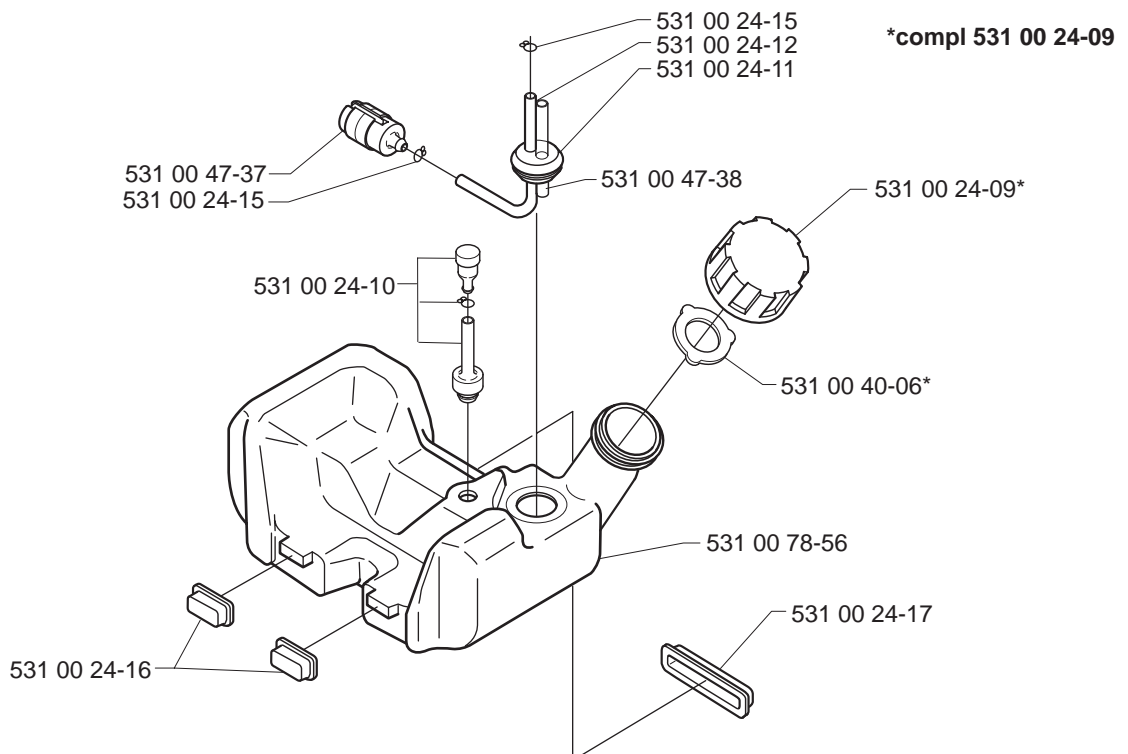

132R

Spare parts
Ersatzteile
Pièces détachées
Reserve onderdelen
Repuestos
Reservdelar

A***compl 531 00 78-33******compl 531 00 78-66****H*****compl 531 00 47-34**

B**E****J**

C**D**

503 98 12-28 

F**K**

*compl 531 00 23-67

G**L**

compl *531 00 78-84

537 10 26-01

Husqvarna
132

P

*compl 531 00 78-46

Walbro WYJ