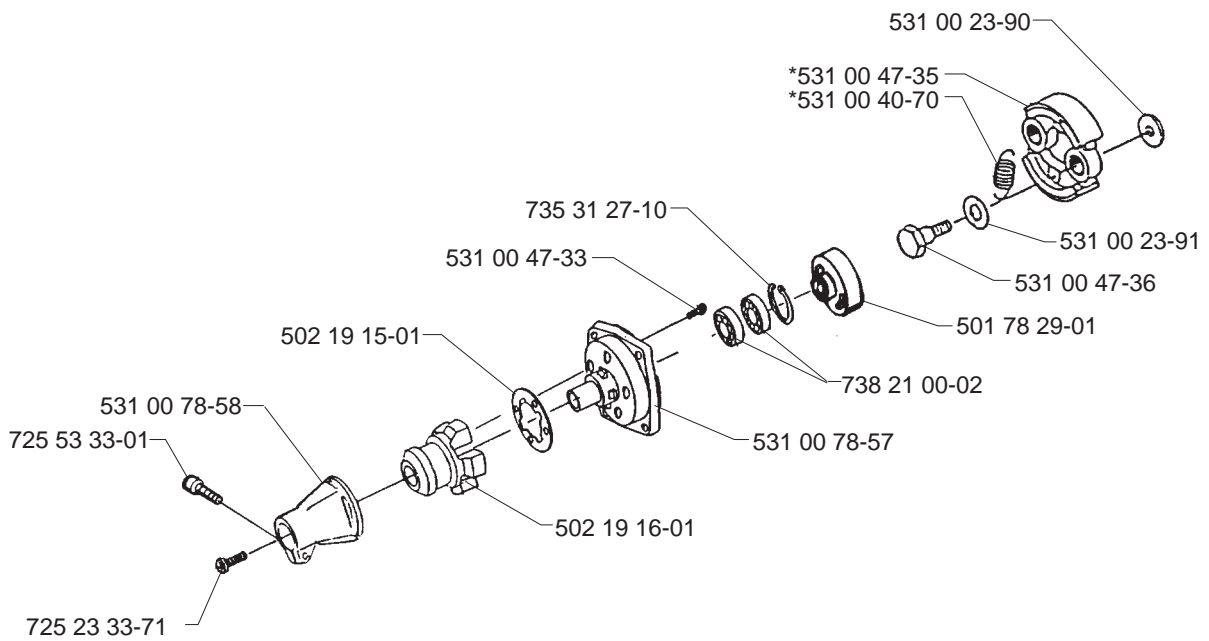

132R

Spare parts
Ersatzteile
Pièces détachées
Reserve onderdelen
Repuestos
Reservdelar

A***compl 531 00 78-33******compl 531 00 78-66****H*****compl 531 00 47-34**

B**E****J**

C**D**

503 98 12-28 

F**K**

*compl 531 00 23-67

G**L**

compl *531 00 78-84

537 10 26-01

Husqvarna
132

P

*compl 531 00 78-46

Walbro WYJ