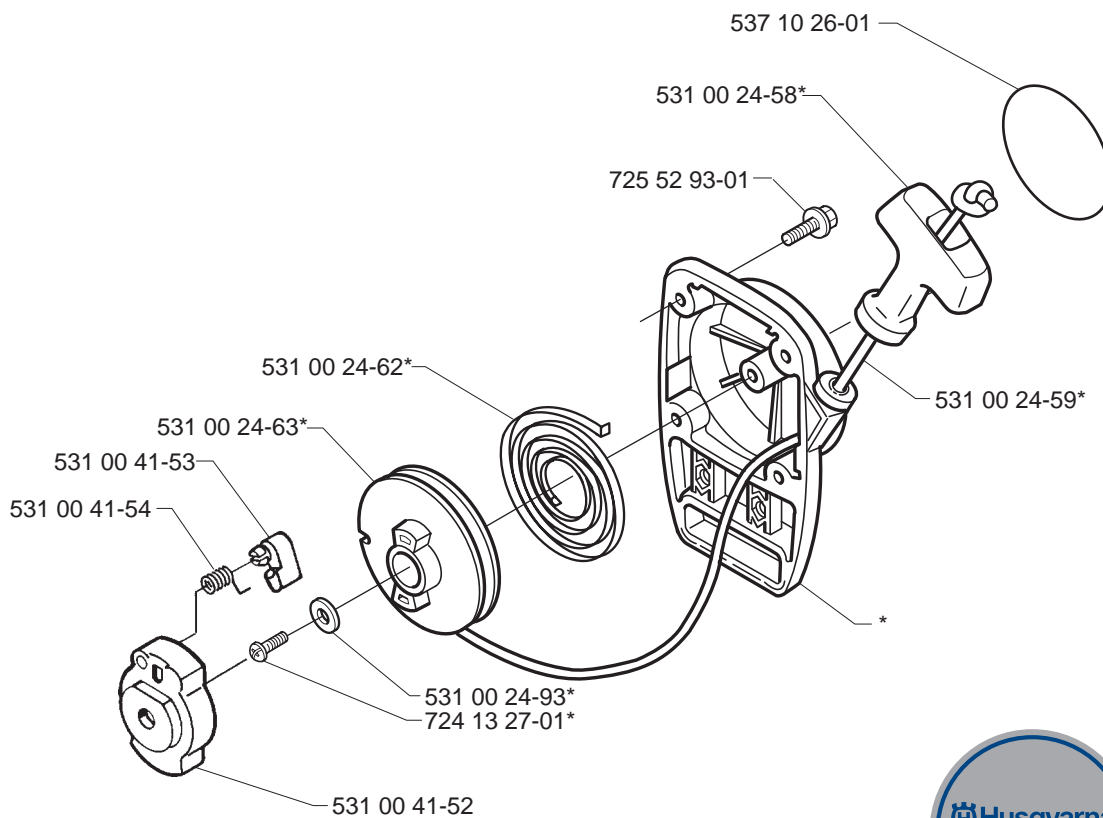

132R

Spare parts
Ersatzteile
Pièces détachées
Reserve onderdelen
Repuestos
Reservdelar

A***compl 531 00 78-33******compl 531 00 78-66****H*****compl 531 00 47-34**

B**E****J**

C**D**

503 98 12-28 

F**K**

*compl 531 00 23-67

G**L**

compl *531 00 78-84

537 10 26-01

Husqvarna
132

P

*compl 531 00 78-46

Walbro WYJ