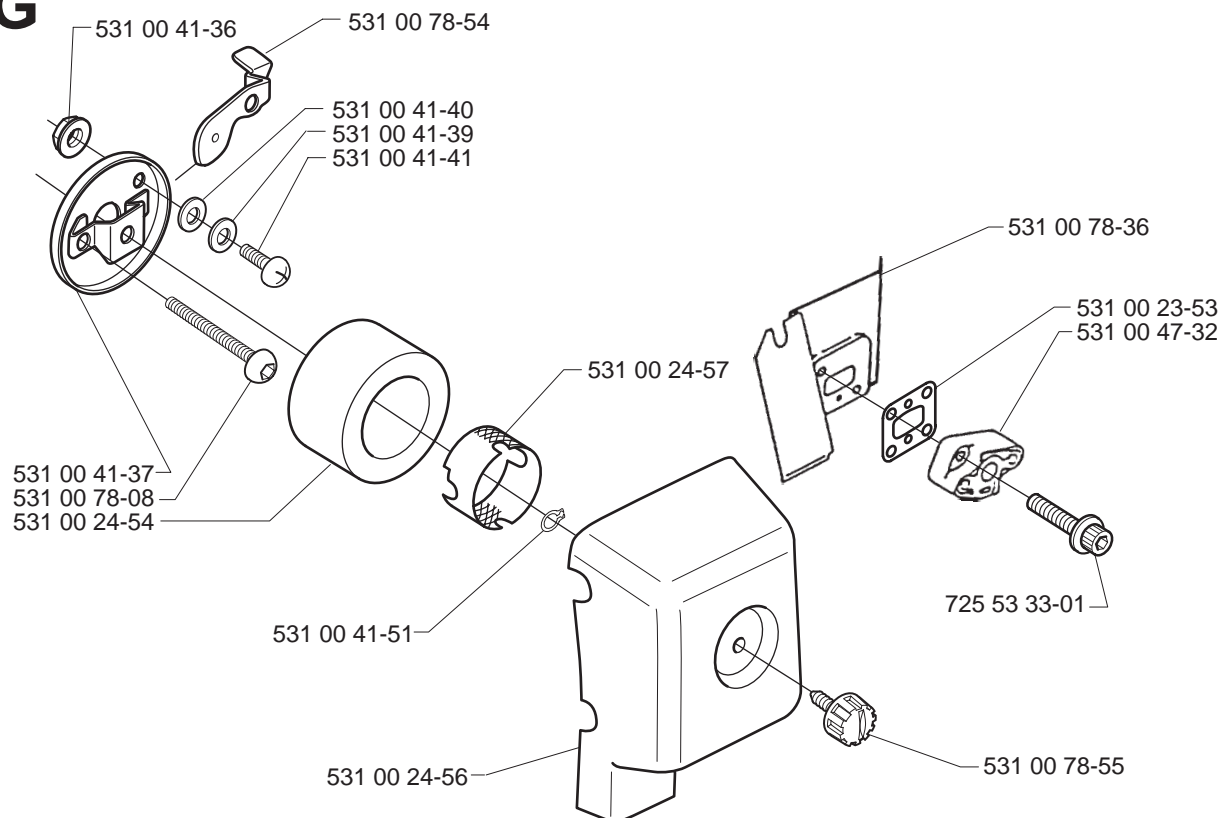

132R

Spare parts
Ersatzteile
Pièces détachées
Reserve onderdelen
Repuestos
Reservdelar

A***compl 531 00 78-33******compl 531 00 78-66****H*****compl 531 00 47-34**

B**E****J**

C**D**

503 98 12-28 

F**K**

*compl 531 00 23-67

G**L**

compl *531 00 78-84

537 10 26-01

Husqvarna
132

P

*compl 531 00 78-46

Walbro WYJ