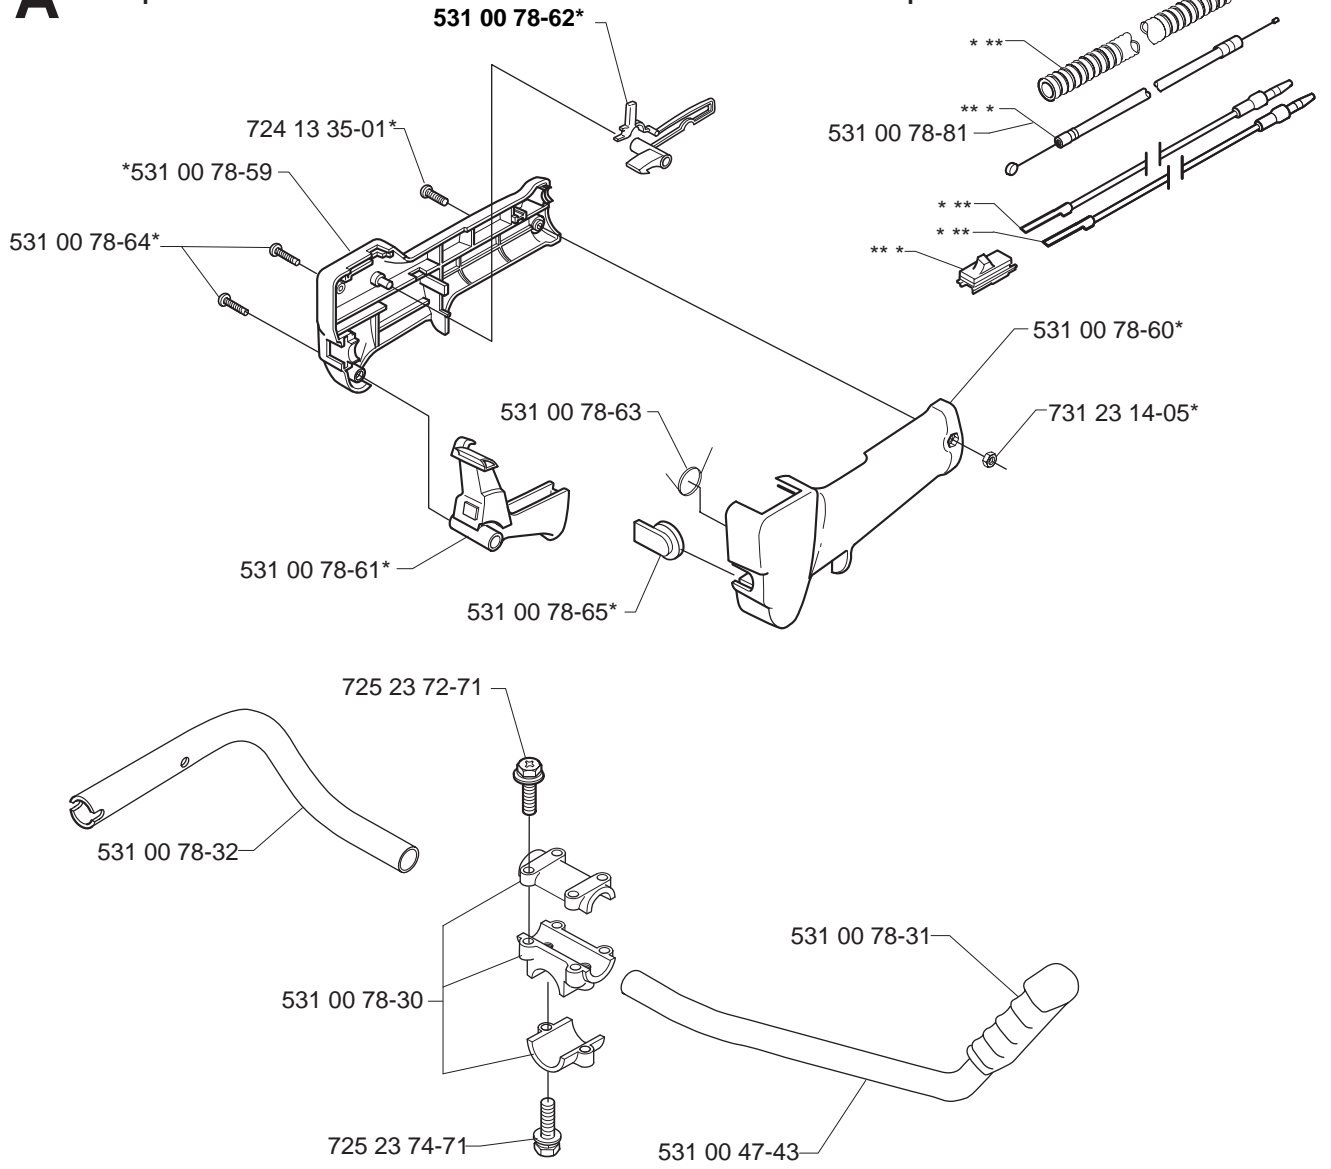

132R

Spare parts
Ersatzteile
Pièces détachées
Reserve onderdelen
Repuestos
Reservdelar

A***compl 531 00 78-33******compl 531 00 78-66****H*****compl 531 00 47-34**

B**E****J**

C**D**

503 98 12-28 

F**K**

*compl 531 00 23-67

G**L**

compl *531 00 78-84

537 10 26-01

Husqvarna
132

P

*compl 531 00 78-46

Walbro WYJ