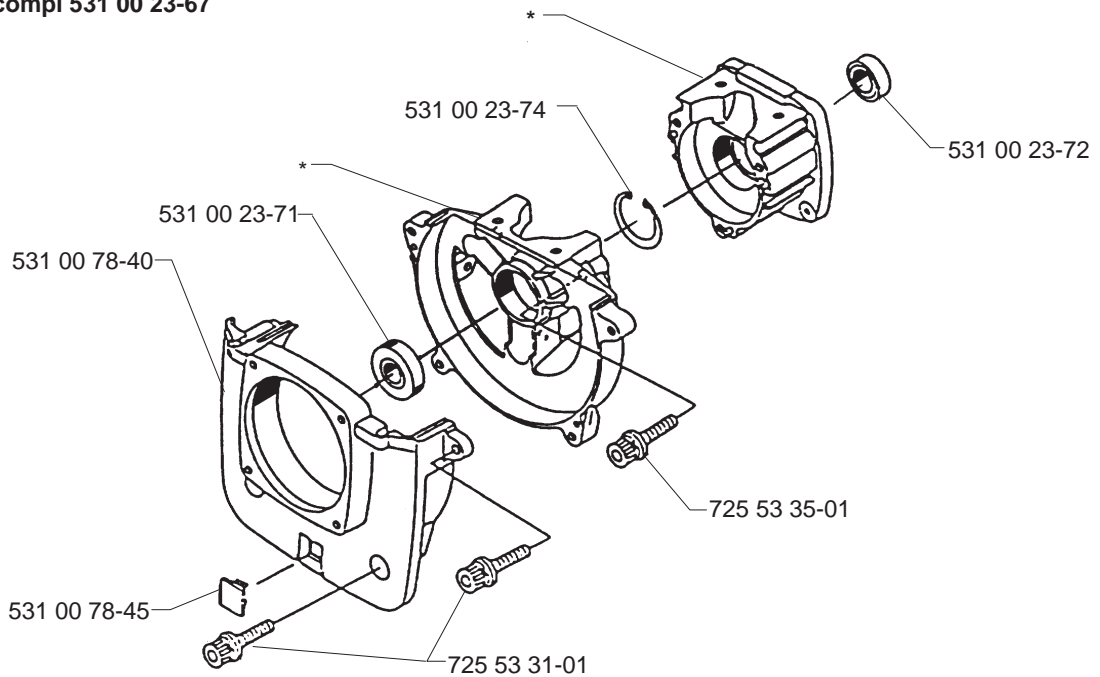

132R

Spare parts
Ersatzteile
Pièces détachées
Reserve onderdelen
Repuestos
Reservdelar

A***compl 531 00 78-33******compl 531 00 78-66****H*****compl 531 00 47-34**

B**E****J**

C**D**

503 98 12-28 

F**K**

*compl 531 00 23-67

G**L**

compl *531 00 78-84

537 10 26-01

Husqvarna
132

P

*compl 531 00 78-46

Walbro WYJ