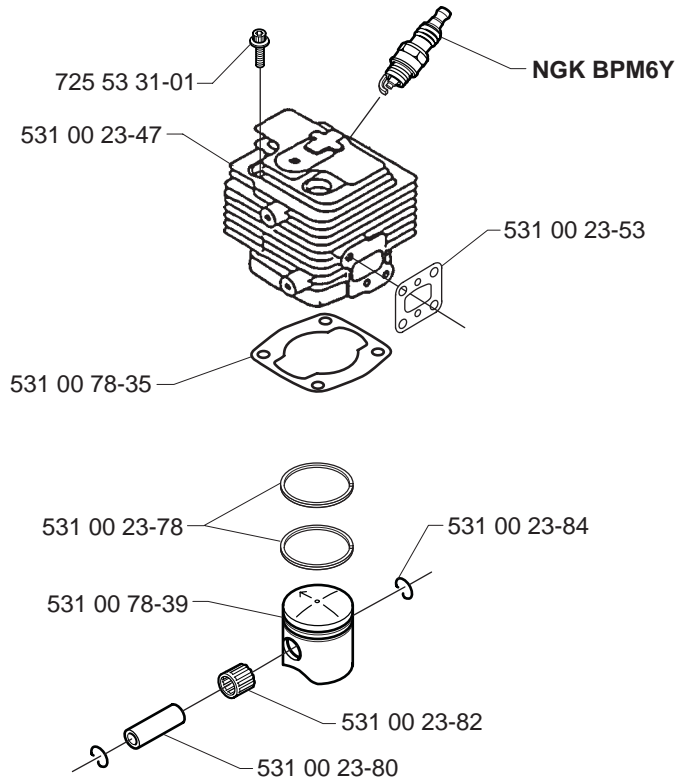

132R

Spare parts
Ersatzteile
Pièces détachées
Reserve onderdelen
Repuestos
Reservdelar

A***compl 531 00 78-33******compl 531 00 78-66****H*****compl 531 00 47-34**

B**E****J**

C**D**

503 98 12-28 

F**K**

*compl 531 00 23-67

G**L**

compl *531 00 78-84

537 10 26-01

Husqvarna
132

P

*compl 531 00 78-46

Walbro WYJ