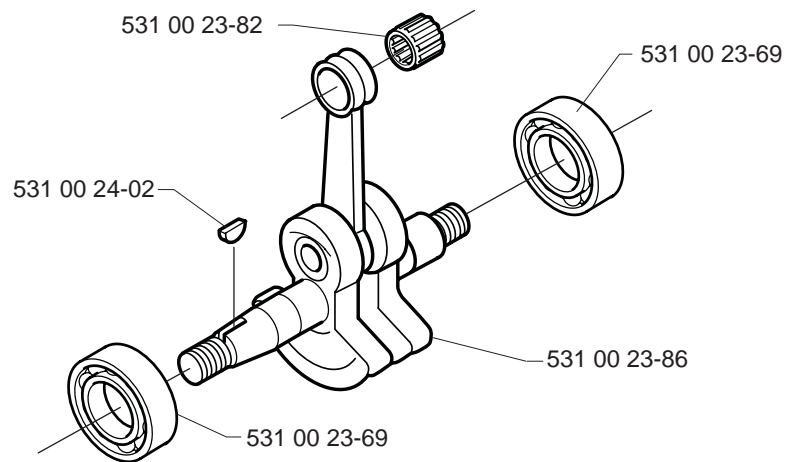

132R

Spare parts
Ersatzteile
Pièces détachées
Reserve onderdelen
Repuestos
Reservdelar

A***compl 531 00 78-33******compl 531 00 78-66****H*****compl 531 00 47-34**

B**E****J**

C**D**

503 98 12-28 

F**K**

*compl 531 00 23-67

G**L**

compl *531 00 78-84

537 10 26-01

Husqvarna
132

P

*compl 531 00 78-46

Walbro WYJ